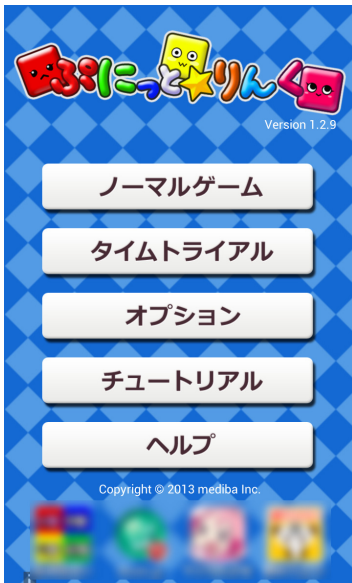

mediba は市場ニーズに応じた魅力的なサービスの提供を通じ、スマートフォン利用者の満足度向上に貢献してまいります。

■「ぷにっと★りんく」

つないでいく快感が！気づくとクセになる中毒系パズルゲームが au スマートパスと Google Play Store で配信！いつでもどこでもすぐに遊べてヒマつぶしにピッタリ！？カンタン操作のシンプルなゲームだからスマホ初心者にもおすすめ！

◇ご利用について : auスマートパス会員は無料 ※Google Play Storeでのご利用は有料となります。

◇対応機種 : Android™搭載スマートフォン/iOS搭載スマートフォン
Android™搭載タブレット/iOS搭載タブレット

※「Android™」は、Google Inc. の商標または登録商標です。

◇ダウンロードURL : au スマートパス iOSユーザー向けページ ※PCからはご覧いただけません。

<http://pass.auone.jp/web/detail?id=7953880001101>

: au スマートパス Android™ユーザー向けページ

http://pass.auone.jp/app/detail?app_id=7953810000001

: Google Play Store

<https://play.google.com/store/apps/details?id=jp.mediba.punittolinkgp>

◇イメージ

▲トップ画面

▲プレイ画面

▲ゆるキャラプレイ画面